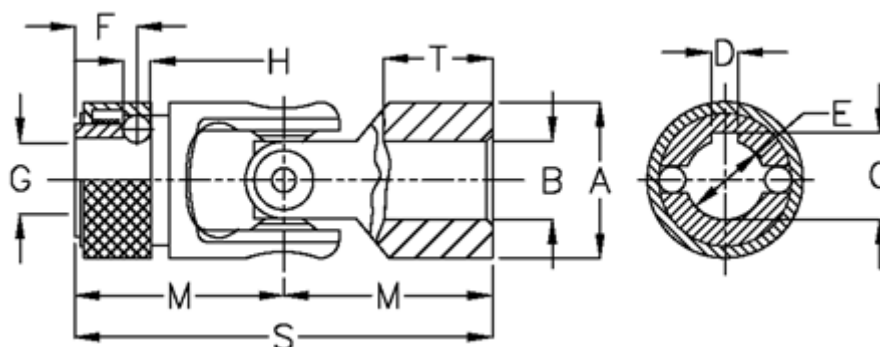

Varenummer: 07616423  
Beskrivelse: Krydsled med nåleleje og snaplås  
0.616.423

## Mål

A	= 16	M	= 26
B H7	= 8	MD max. Nm	= 6
C	= 9.0	s	= 52
D	= 2	T	= 15
E	= 8		
F	= 9.5		
G	= 7.0		
H	= 3.50		